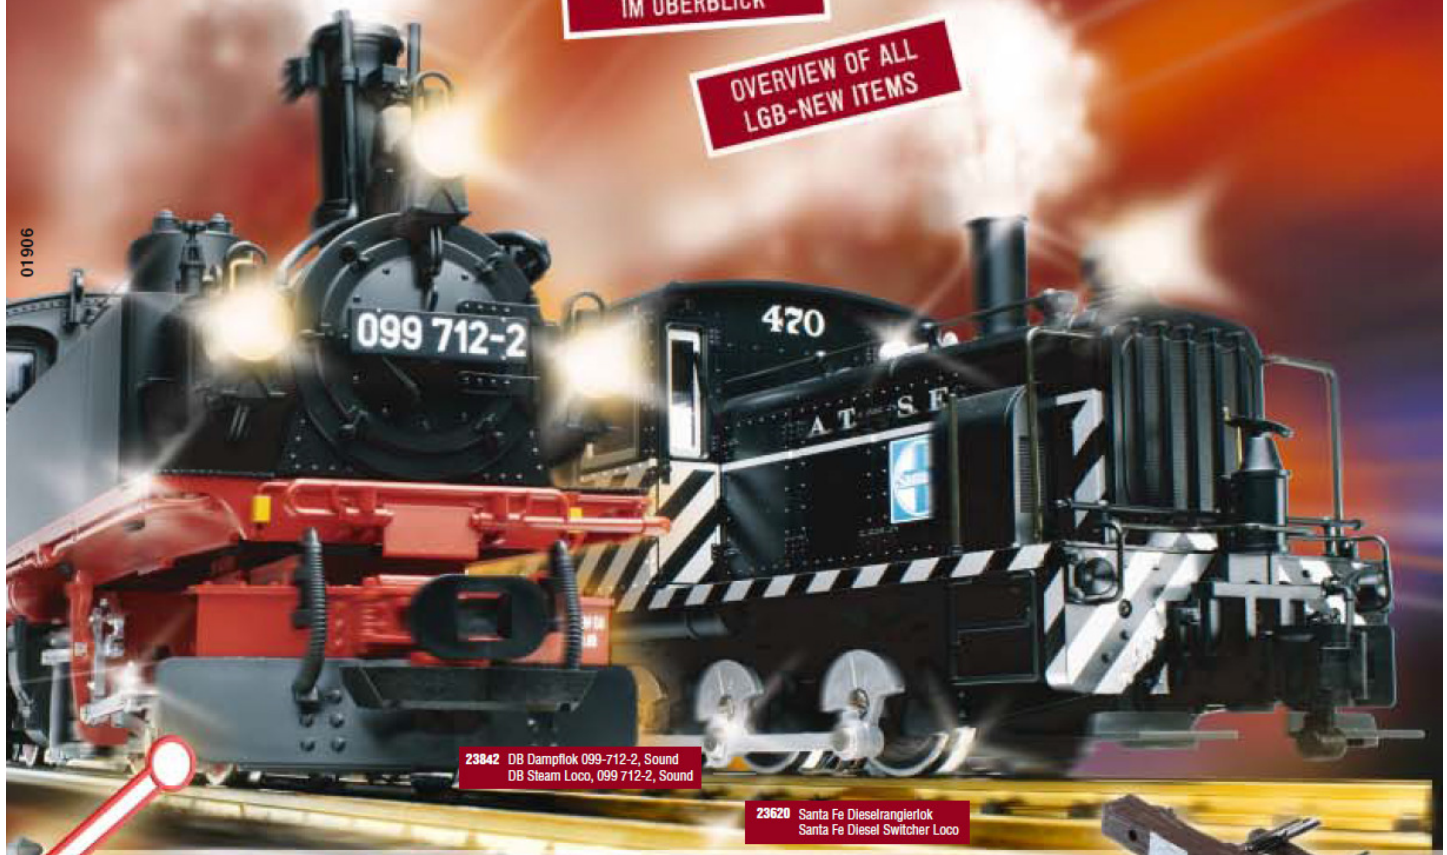

LGB-INFO 2006

ALLE LGB-NEUHEITEN
IM ÜBERBLICK

OVERVIEW OF ALL
LGB-NEW ITEMS

01906

23842 DB Dampflokom 099-712-2, Sound
DB Steam Loco, 099 712-2, Sound