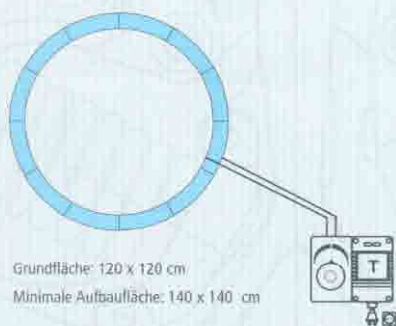

Lokomotive ist eine colorierte CAD-Konstruktionszeichnung

Grundfläche: 120 x 120 cm

Minimale Aufbaufläche: 140 x 140 cm

37100 G Start-Set Güterzug BR 80 + 2 Schüttgutwagen

Preis auf Anfrage

- 1 x Dampflokomotive BR 80
- 2 x Schüttgutwagen
- 12 x 35211 R1 (Bogen R1 600 mm)
- 1 x 35270 Anschlussklemme
- 1 x 35285 Verbindungsclip (14 St.)
- 1 x Hand-Fahrregler
- 1 x Transformator (230 V) 20 V / 40 VA DC/AC